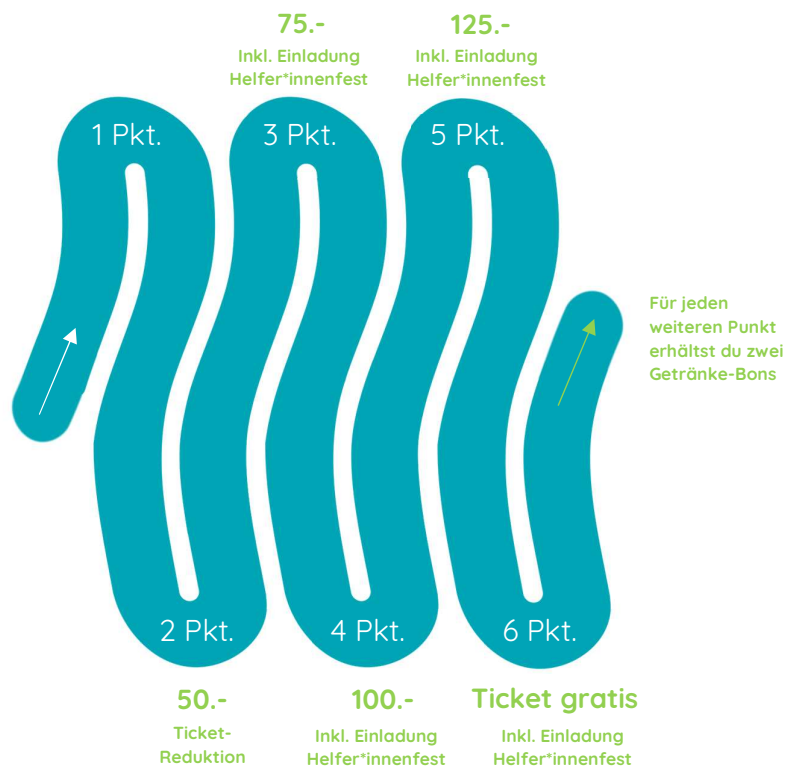

Wenn du diese Regeln nicht einhältst, behalten wir uns vor, die Ticket-Erschädigung zurückzufordern.

Wer deine Ansprechperson ist, wo deine Schicht beginnt und weitere wichtige Infos erfährst du einige Tage vor dem PFF.

- Vergünstigter bis zu freier Eintritt fürs PFF 2023
- Verpflegung während der Schichten
- Helfer*innen-T-Shirt
- Ab 3 Punkten: Einladung ans PFF-Helfer*innenfest

Punktesystem

Mit deinem Einsatz sammelst du Punkte. Diese reduzieren den Preis deines Festivaltickets. Damit du dich als Helfer*in anmelden kannst, musst du mindestens zwei Punkte sammeln. Hier eine Übersicht über die Anzahl Punkte pro Schicht:

- Ein Tag Aufbau (8h) = 2 Punkte
- Ein Tag Abbau (8h) = 3 Punkte
- Tagesschicht (ca. 4h) = 1 Punkt
- Nachtschicht (ca. 3h) = 1 Punkt

Entschädigung

Wichtig

Als Helfer*in musst du mindestens zwei Punkte leisten. Auch als Helfer*in musst du im Voraus ein Ticket kaufen. Nach dem Festival erhältst du den dir zustehenden Betrag zurückerstattet.